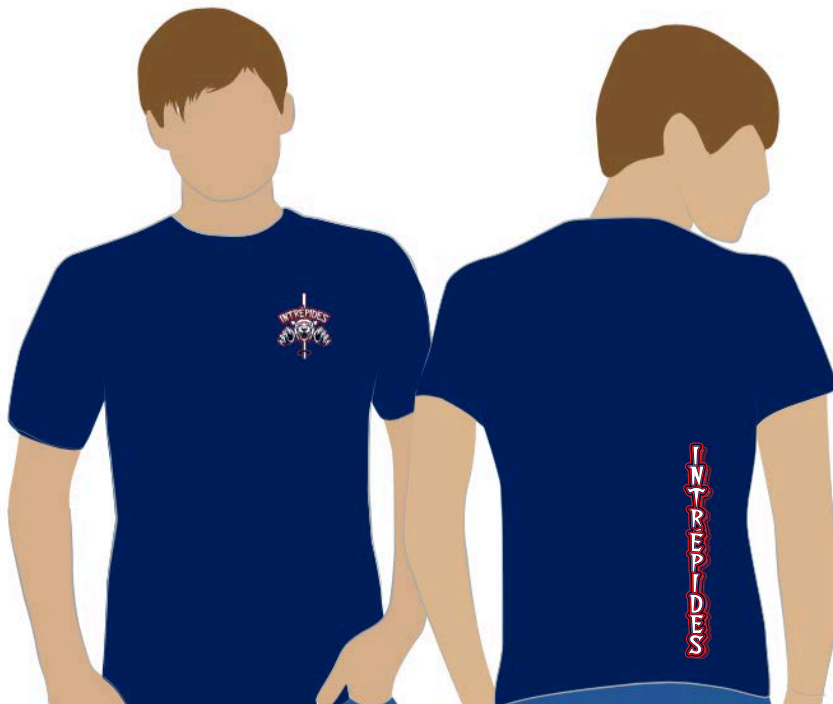

Prix : 12\$

devant

devant

2- Kangourou 100% polyester

Couleur : Marine

Le prix inclut l'impression du logo
Intépides en 3 couleurs centré devant

Grandeur enfant : small à large

Grandeur Homme : small à 4Xlarge

Grandeur Femme : Xsmall à 2Xlarge

Prix : 35\$

NOM manche imprimé : 4\$

RINGUETTE (en bas au dos) 6\$

3- T-shirt 100% polyester avec technologie contre la transpiration

Couleur disponible : rouge, Marine

Le prix inclut l'impression du logo Intépides en 3 couleurs côté cœur

Grandeur Homme : Xsmall à 4Xlarge

Grandeur femme : Xsmall à 4Xlarge (col rond ou en V)

Grandeur enfant : Xsmall à Xlarge

Prix : 18\$

4- T-shirt manche longue 100% polyester avec technologie contre la transpiration

Couleur disponible : rouge, Marine

Le prix inclut l'impression du logo Intrépides en 3 couleurs côté cœur
Intrépides manche droite

Grandeur Homme : Xsmall à 4Xlarge (col rond)

Grandeur femme : Xsmall à 4Xlarge (col en V)